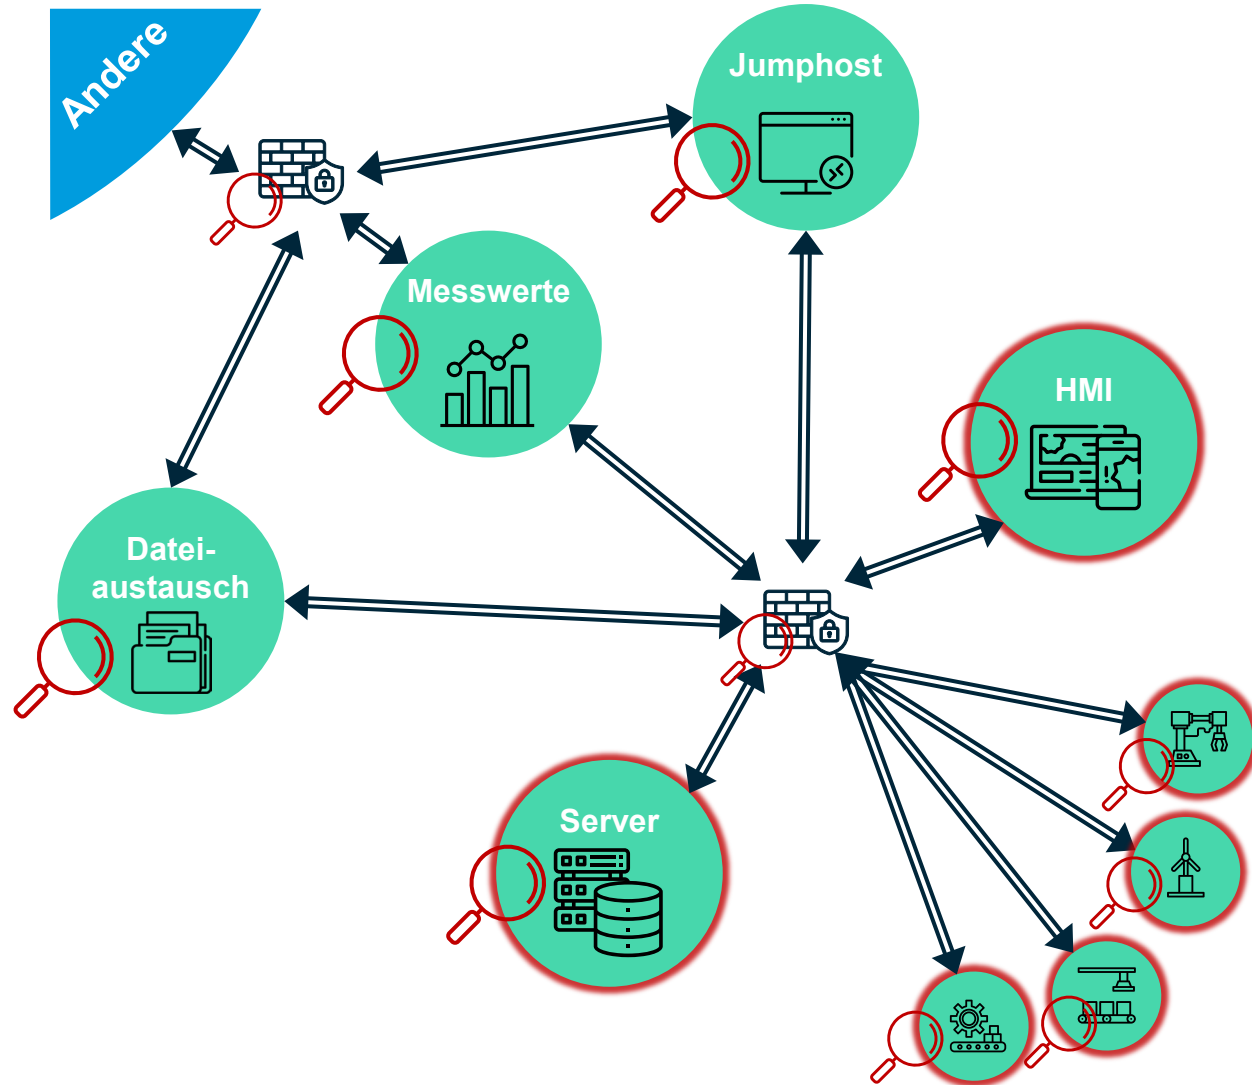

Massnahmen innerhalb von OT

- (Micro) Segmentierung
- Überwachung
- Regelmässige Updates